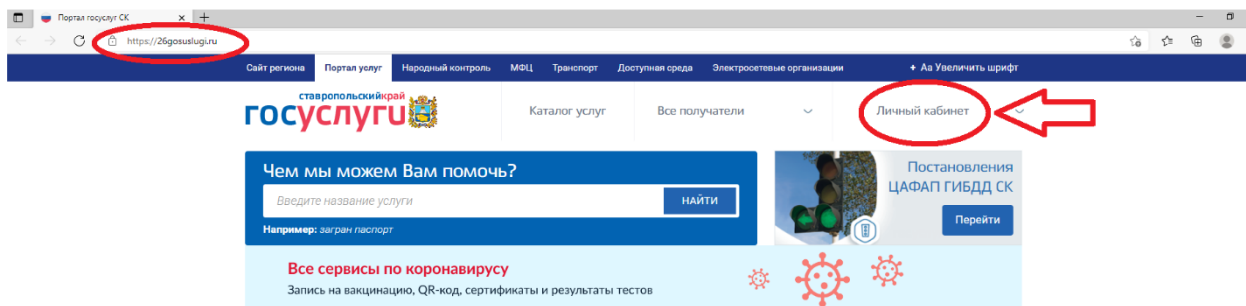

Для получения услуги «Предоставление информации о текущей успеваемости обучающегося» необходимо перейти на сайт <https://26gosuslugi.ru/>
Зайти в личный кабинет:

Популярные услуги

- QR пропуск
- Запись на вакцинацию от COVID-19
- Предоставление информации о ходе исполнительного производства (онлайн)
- Штрафы ГИБДД
- Ежемесячная выплата на ребенка от 3 до 7 лет
- Внесудебное банкротство гражданина
- Жалоба на решение контрольных органов
- Список социально ориентированных некоммерческих организаций, оказывающих общественно полезные услуги
- Места размещения технических средств автоматической фотовидеофиксации

Ввести логин и пароль
Выбрать раздел «Образование»

- QR пропуск
- Запись на вакцинацию от COVID-19
- Предоставление информации о ходе исполнительного производства (онлайн)
- Штрафы ГИБДД
- Ежемесячная выплата на ребенка от 3 до 7 лет
- Внесудебное банкротство гражданина
- Жалоба на решение контрольных органов
- Список социально ориентированных некоммерческих организаций, оказывающих общественно полезные услуги
- Места размещения технических средств автоматической фотовидеофиксации
- Налоговая задолженность
- Судебная задолженность
- Росреестр
- Узнай свой ИНН
- Взаиморасчеты с государством
- Информация о состоянии лицевого счета в ПФР
- Оформление загранпаспорта
- Проверка очереди в приоритетный детский сад
- Образование**
- Выдача охотничьего билета
- Субсидии сельхозпроизводителям
- Услуги ЗАГС
- Оздоровительные путевки для детей
- Запись на прием к врачу
- Здравоохранение