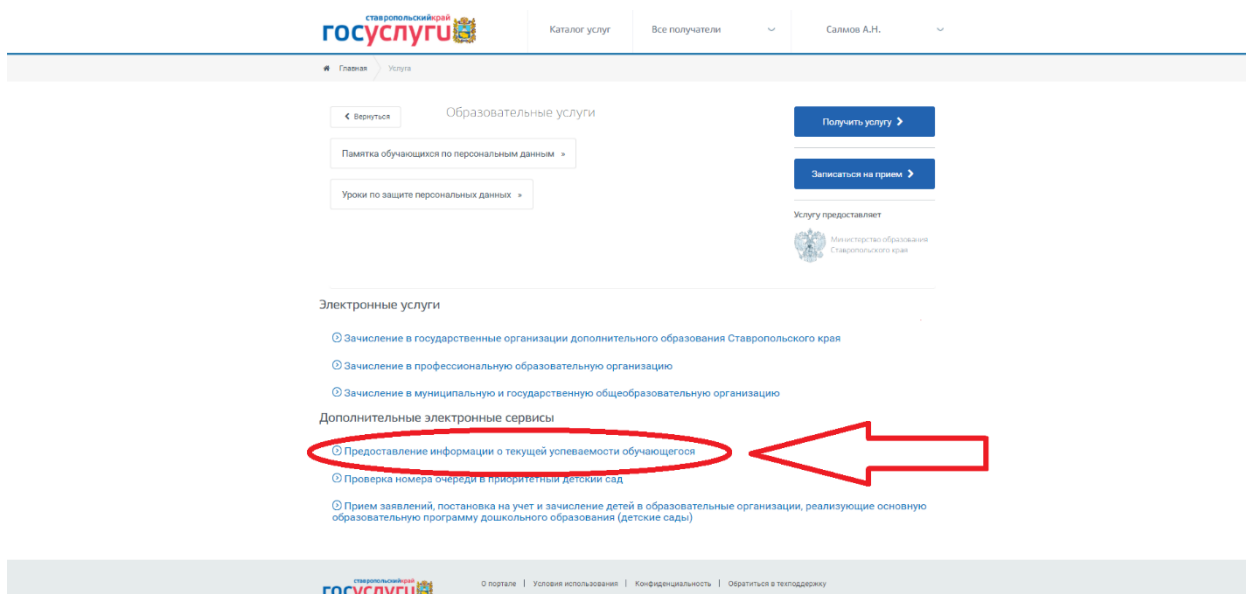

Для получения услуги «Предоставление информации о текущей успеваемости обучающегося» необходимо перейти на сайт <https://26gosuslugi.ru/>
Зайти в личный кабинет:

Популярные услуги

- QR пропуск
- Запись на вакцинацию от COVID-19
- Предоставление информации о ходе исполнительного производства (онлайн)
- Штрафы ГИБДД
- Ежемесячная выплата на ребенка от 3 до 7 лет
- Внесудебное банкротство гражданина
- Жалоба на решение контрольных органов
- Список социально ориентированных некоммерческих организаций, оказывающих общественно полезные услуги
- Места размещения технических средств автоматической фотовидеофиксации

Ввести логин и пароль
Выбрать раздел «Образование»

- QR пропуск
- Запись на вакцинацию от COVID-19
- Предоставление информации о ходе исполнительного производства (онлайн)
- Штрафы ГИБДД
- Ежемесячная выплата на ребенка от 3 до 7 лет
- Внесудебное банкротство гражданина
- Жалоба на решение контрольных органов
- Список социально ориентированных некоммерческих организаций, оказывающих общественно полезные услуги
- Места размещения технических средств автоматической фотовидеофиксации
- Налоговая задолженность
- Судебная задолженность
- Росреестр
- Узнай свой ИНН
- Взаиморасчеты с государством
- Информация о состоянии лицевого счета в ПФР
- Оформление загранпаспорта
- Проверка очереди в приоритетный детский сад
- Образование**
- Выдача охотничьего билета
- Субсидии сельхозпроизводителям
- Услуги ЗАГС
- Оздоровительные путевки для детей
- Запись на прием к врачу
- Здравоохранение

Выбрать раздел «Предоставление информации о текущей успеваемости обучающегося»,
перейти на него

При первом входе, необходимо добавить ученика, выбрав город Ставрополь и МБОУ СОШ №13 г. Ставрополя. При следующих входах, добавлять ученика не нужно.