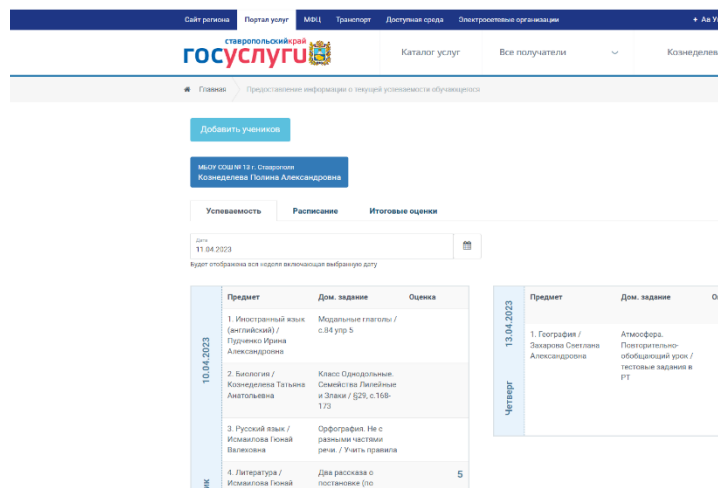

Для получения услуги «Предоставление информации о текущей успеваемости обучающегося» необходимо перейти на сайт <https://26gosuslugi.ru/>
Зайти в личный кабинет:

Популярные услуги

- QR пропуск
- Запись на вакцинацию от COVID-19
- Предоставление информации о ходе исполнительного производства (онлайн)
- Штрафы ГИБДД
- Ежемесячная выплата на ребенка от 3 до 7 лет
- Внесудебное банкротство гражданина
- Жалоба на решение контрольных органов
- Список социально ориентированных некоммерческих организаций, оказывающих общественно полезные услуги
- Места размещения технических средств автоматической фотовидеофиксации

Ввести логин и пароль
Выбрать раздел «Образование»

- QR пропуск
- Запись на вакцинацию от COVID-19
- Предоставление информации о ходе исполнительного производства (онлайн)
- Штрафы ГИБДД
- Ежемесячная выплата на ребенка от 3 до 7 лет
- Внесудебное банкротство гражданина
- Жалоба на решение контрольных органов
- Список социально ориентированных некоммерческих организаций, оказывающих общественно полезные услуги
- Места размещения технических средств автоматической фотовидеофиксации
- Налоговая задолженность
- Судебная задолженность
- Росреестр
- Узнай свой ИНН
- Взаиморасчеты с государством
- Информация о состоянии лицевого счета в ПФР
- Оформление загранпаспорта
- Проверка очереди в приоритетный детский сад
- Образование**
- Выдача охотничьего билета
- Субсидии сельхозпроизводителям
- Услуги ЗАГС
- Оздоровительные путевки для детей
- Запись на прием к врачу
- Здравоохранение

Выбрать раздел «Предоставление информации о текущей успеваемости обучающегося»,
перейти на него

При первом входе, необходимо добавить ученика, выбрав город Ставрополь и МБОУ СОШ №13 г. Ставрополя. При следующих входах, добавлять ученика не нужно.