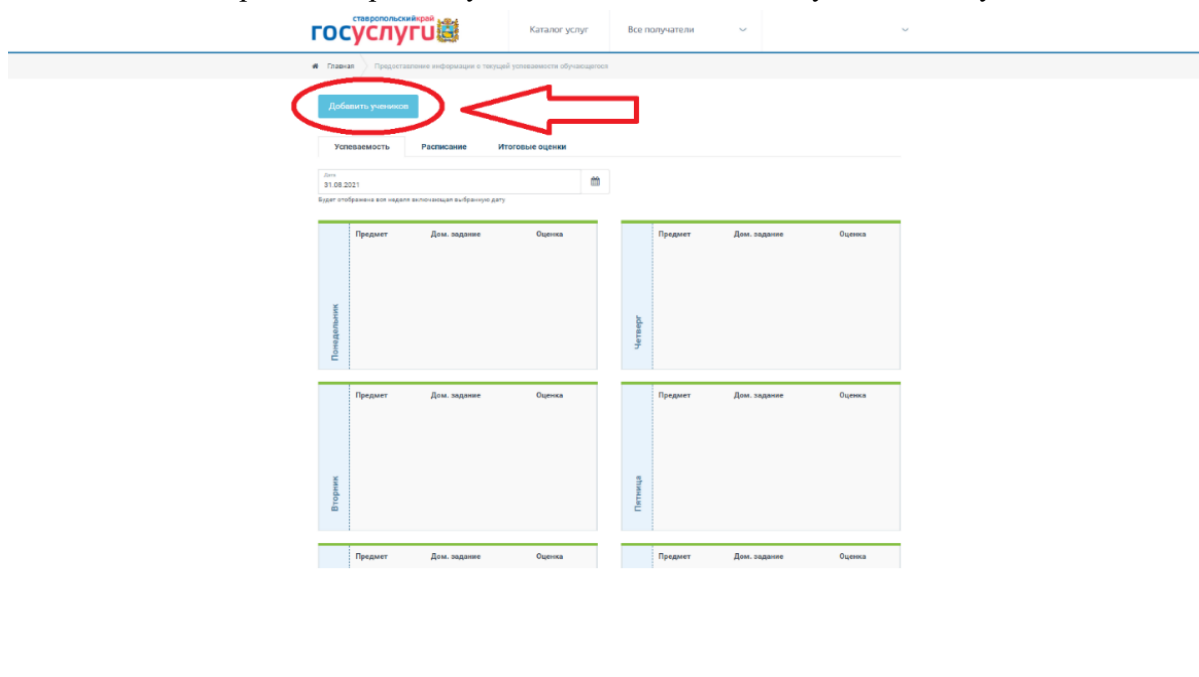

Для получения услуги «Предоставление информации о текущей успеваемости обучающегося» необходимо перейти на сайт <https://26gosuslugi.ru/>
Зайти в личный кабинет:

Популярные услуги

- QR пропуск
- Запись на вакцинацию от COVID-19
- Предоставление информации о ходе исполнительного производства (онлайн)
- Штрафы ГИБДД
- Ежемесячная выплата на ребенка от 3 до 7 лет
- Внесудебное банкротство гражданина
- Жалоба на решение контрольных органов
- Список социально ориентированных некоммерческих организаций, оказывающих общественно полезные услуги
- Места размещения технических средств автоматической фотовидеофиксации

Выбрать раздел «Предоставление информации о текущей успеваемости обучающегося»,
перейти на него

При первом входе, необходимо добавить ученика, выбрав город Ставрополь и МБОУ СОШ №13 г. Ставрополя. При следующих входах, добавлять ученика не нужно.